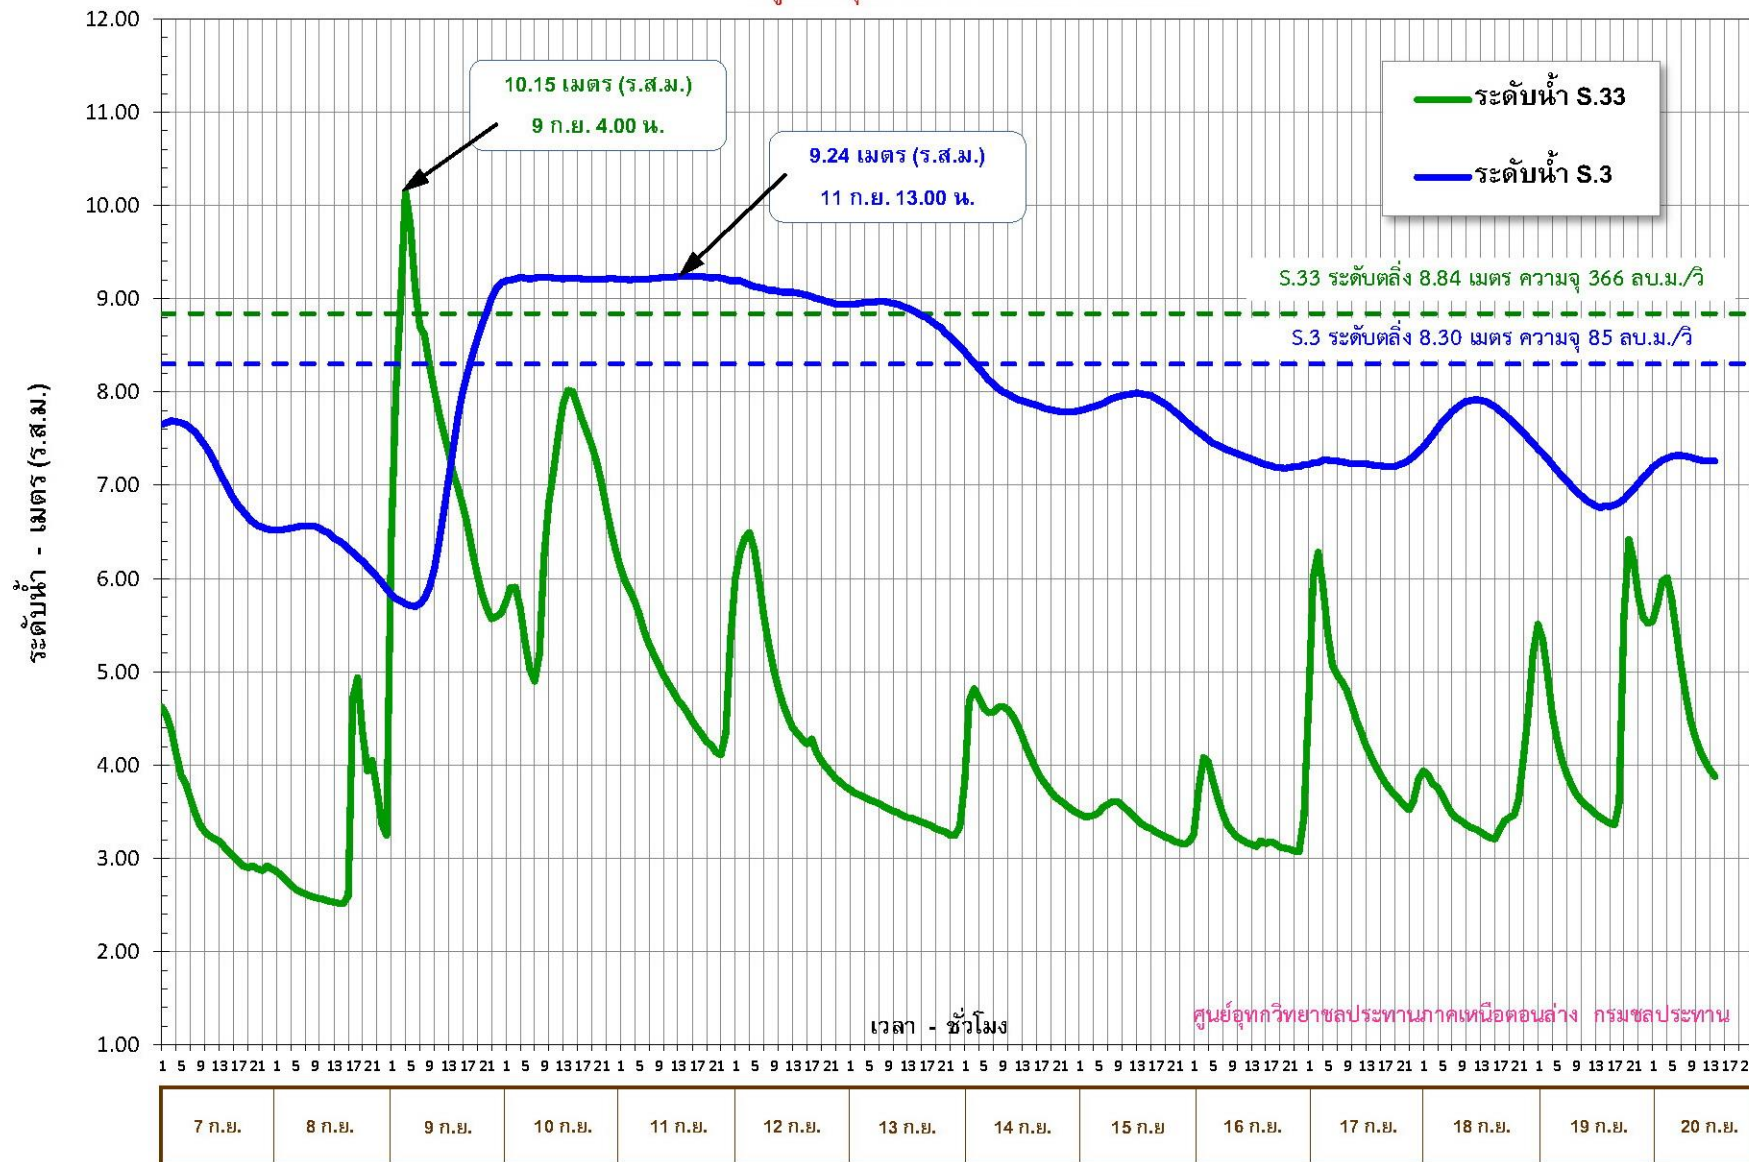

ระดับน้ำรายชั่วโมง แม่น้ำป่าสัก วันที่ 7 - 20 ก.ย. 2564  
สถานี S.33 อ.หล่มเก่า และ สถานี S.3 อ.หล่มสัก จ.เพชรบูรณ์

ข้อมูลปรับปรุงถึง วันที่ 20 ก.ย. 2564 เวลา 14.00 น.

# ปริมาณน้ำรายชั่วโมง แม่น้ำป่าสัก วันที่ 7 - 20 ก.ย. 2564

## สถานี S.33 บ้านท่าไทรหยอง อ.หล่มเก่า จ.เพชรบูรณ์

ข้อมูลปรับปรุงถึง วันที่ 20 ก.ย. 2564 เวลา 14.00 น.